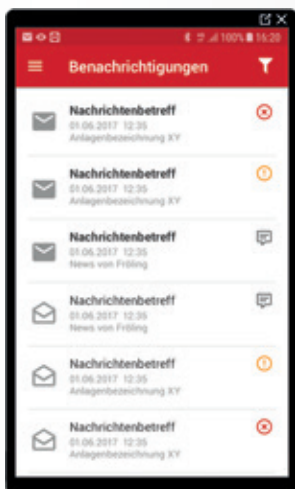

Benachrichtigungen (Aschebox leeren, usw...) werden direkt an den User übermittelt (z.B. per eMail oder Push-Meldungen).