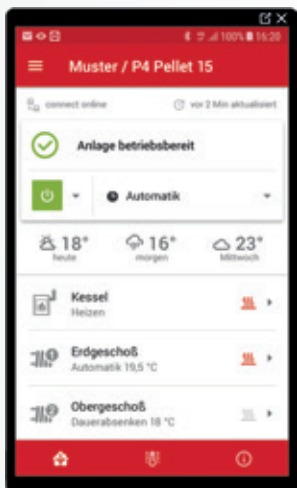

JEDERZEIT ALLES IM ÜBERBLICK MIT DER **FRÖLING-APP**

- ✓ Einfache und intuitive Bedienung des Heizkessels
- ✓ Zustandswerte sekundenschnell abruf- und veränderbar
- ✓ Individuelle Benennung der Heizkreise
- ✓ Statusveränderungen werden direkt an den User übermittelt (z.B. per eMail oder Push-Benachrichtigungen)
- ✓ Keine zusätzliche Hardware notwendig (z.B. Internet-Gateway)

Rund um die Uhr verfügbar!

Mit der Fröling App können Sie online Ihren Fröling Heizkessel jederzeit von überall überprüfen und steuern. Die wichtigsten Zustandswerte und Einstellungen können einfach und komfortabel via Internet abgelesen oder geändert werden.

Zudem können Sie einstellen, über welche Zustandsmeldungen Sie via SMS oder eMail informiert werden möchten (z.B. wann die Aschebox zu entleeren ist oder auch bei einer Störungsmeldung).

Die App ist im Android Play Store und iOS App Store verfügbar.

Push-Benachrichtigungen

- Fehler
- Warnungen
- Infos

Einige Funktionen im Überblick:

Kompakte Übersicht mit den wichtigsten Informationen.

Individuelle Benennung der Heizkreise möglich.

Liste aller angemeldeten Heizkessel.