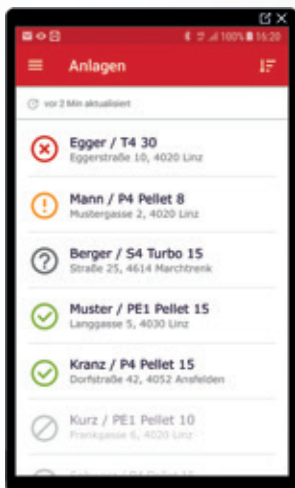

Zudem können Sie einstellen, über welche Zustandsmeldungen Sie via SMS oder eMail informiert werden möchten (z.B. wann die Aschebox zu entleeren ist oder auch bei einer Störungsmeldung).

Die App ist im Android Play Store und iOS App Store verfügbar.

Push-Benachrichtigungen

- Fehler
- Warnungen
- Infos

Einige Funktionen im Überblick:

Kompakte Übersicht mit den wichtigsten Informationen.

Individuelle Benennung der Heizkreise möglich.

Liste aller angemeldeten Heizkessel.