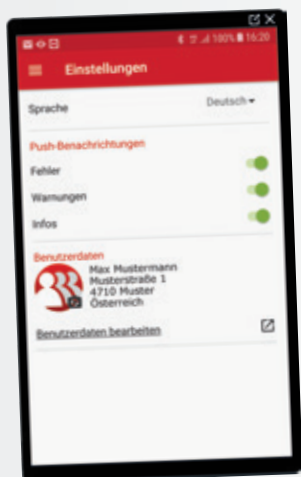

Push-Benachrichtigungen

- Fehler ☒
- Warnungen ☒
- Infos ☒