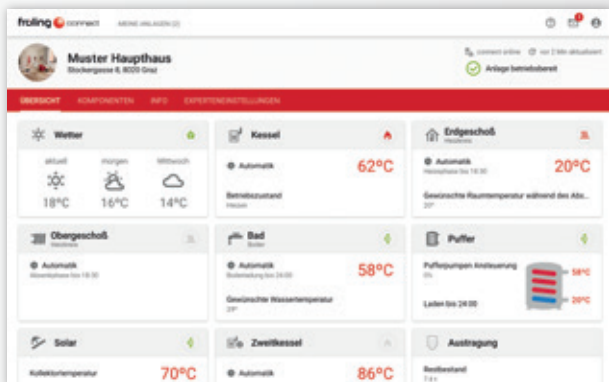

Zudem können Sie einstellen, über welche Zustandsmeldungen Sie via SMS oder eMail informiert werden möchten (z.B. wann die Aschebox zu entleeren ist oder auch bei einer Störungsmeldung).

Die App ist im Android Play Store und iOS App Store verfügbar.

Push-Benachrichtigungen

- Fehler
- Warnungen
- Infos

Einige Funktionen im Überblick:

Kompakte Übersicht mit den wichtigsten Informationen.

Individuelle Benennung der Heizkreise möglich.

Liste aller angemeldeten Heizkessel.

Individuelle und einfache Anpassung der Heizzeiten.

Benachrichtigungen (Aschebox leeren, usw...) werden direkt an den User übermittelt (z.B. per eMail oder Push-Meldungen).

NEU!

Optimierte WEB-Ansicht mit Expertenmodus!

Verfügbar ab Sommer 2019.

Alle wichtigen Informationen auf einen Blick.

Einfache Änderung der gewünschten Einstellungen (z.B. Heizkurve).

Status	Anlage	Zustand	Konzept	Bezieher	Betriebsstunden	Stunden und weitere Statistiken
⊕	Muster Haupthaus (81254) Stöckergasse 8, 80331 Graz	⊖	PE1-Puffer 0	Maria Muster	1000%	200%
⊕	Bergheim (80254) Stöckergasse 8, 80331 Graz	⊖	SA-15	Tobias Puchner	500%	100%
⊕	Haupthaus Gartner (81454) Gartenstraße 1, 80331 Graz	⊖	PE1-Puffer 10	Karin Baumgartner	1000%	50%
⊕	Haus Schneider (86195) Schneidergasse 12, 80331 Graz	⊕	PE1-Puffer 0	Maria Schneider	100%	100%
⊕	Falcher (80300) Falgengasse 10, 80331 Graz	⊕	SA-15	Johannes Falcher	1000%	50%
⊕	Mein Haus (81254) Stöckergasse 7, 80331 Graz	⊕	SA-15	Melanie Wolf	1700%	200%
⊕	Großer Haupthaus (81254) Gartenstraße 1, 80331 Graz	⊕	PE1-Puffer 10	Johannes Berger	400%	200%
⊕	Mittelhaus Haupthaus (81254) Stöckergasse 8, 80331 Graz	⊖	PE1-Puffer 0	Johannes Mittelhausner	1000%	200%