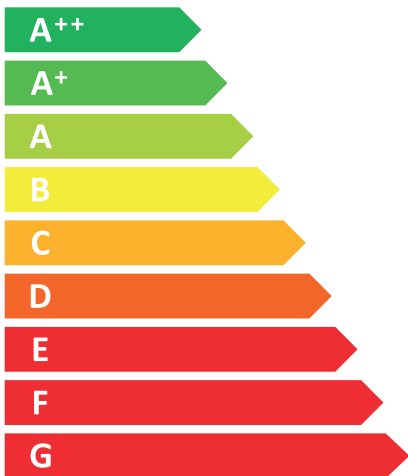

ENERG

енергия · ενεργεια

froling

FKE aqua 8

1,0
kW

7,0
kW

ENERGIA · ЕНЕРГИЯ · ΕΝΕΡΓΕΙΑ · ENERGIJA · ENERGY · ENERGIE · ENERGI

2015/1186

ENERG

енергия · ενεργεια

froling

FKE aqua 17

3,0
kW

14,0
kW

ENERGIA · ЕНЕРГИЯ · ΕΝΕΡΓΕΙΑ · ENERGIJA · ENERGY · ENERGIE · ENERGI

2015/1186