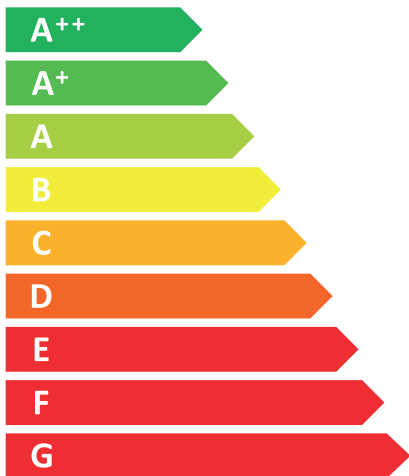

ENERG

енергия · ενεργεια

froling

FKE aqua 8

1,0
kW

7,0
kW

ENERGIA · ЕНЕРГИЯ · ΕΝΕΡΓΕΙΑ · ENERGIJA · ENERGY · ENERGIE · ENERGI

2015/1186

ENERG

енергия · ενεργεια

froling

FKE aqua 17

3,0
kW

14,0
kW

ENERGIA · ЕНЕРГИЯ · ΕΝΕΡΓΕΙΑ · ENERGIJA · ENERGY · ENERGIE · ENERGI

2015/1186