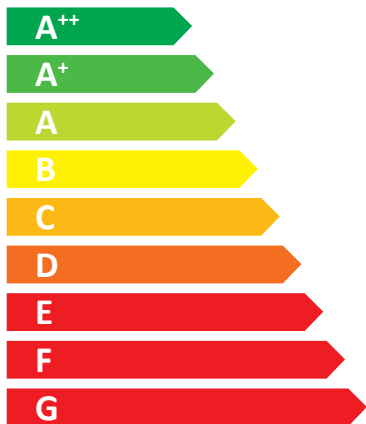

**ENERG**  
енергия · ενεργεια

**froling** 

PE1 Pellet 7

**7 kW**

**ENERG**  
енергия · ενεργεια

**froling** 

PE1 Pellet 10

**10** kW

**ENERG**  
енергия · ενεργεια

**froling** 

PE1 Pellet 15

**15 kW**

**ENERG**

енергия · ενεργεια

Y

IJA

IE

IA

**froling** 

PE1 Pellet 20

**A<sup>+</sup>**

**20 kW**

**ENERG**  
енергия · ενεργεια

**froling** 